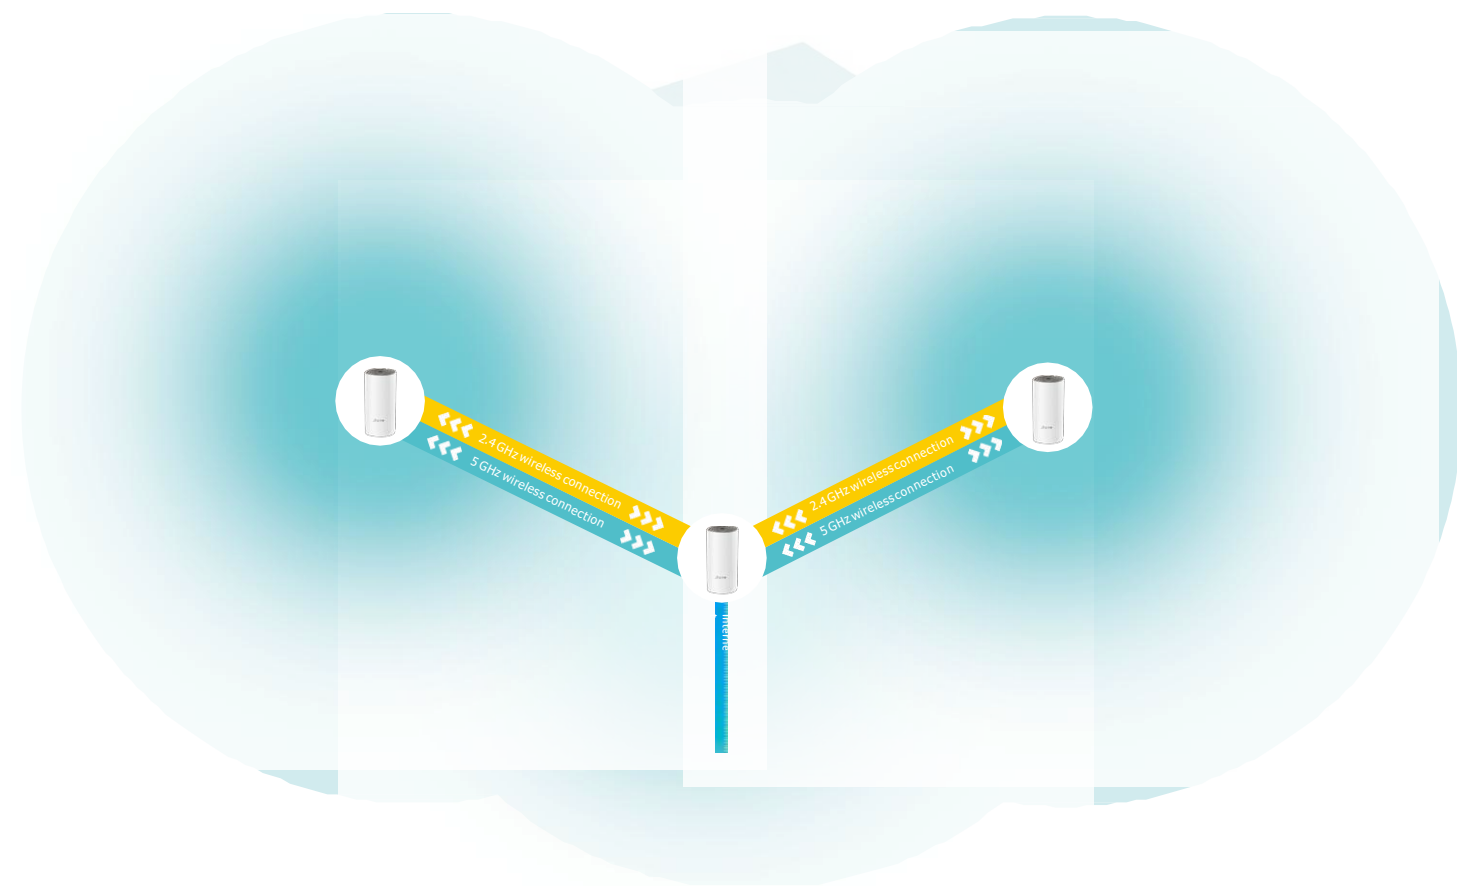

# AC1200 홈 메시 Wi-Fi 시스템

Deco E4

## 빠르고 간편한 메시 홈 Wi-Fi

Deco 는 집안 곳곳에 강력한 Wi-Fi 를 보장하는 가장 간단한 방법입니다. 최대 4,000ft<sup>2</sup> / 370m<sup>2</sup> 크기의 가정에서도 여러 장치를 빠르고 안정적으로 연결합니다. 모든 설치를 도와주는 Deco 앱을 사용하면 설정이 더 쉬워집니다. †

## Wi-Fi 데드 존 킬러

홈 메시 Wi-Fi를 사용하여 신호가 약한 곳을 없앱니다. 더 이상 안전한 연결을 찾아 돌아다닐 필요가 없습니다.